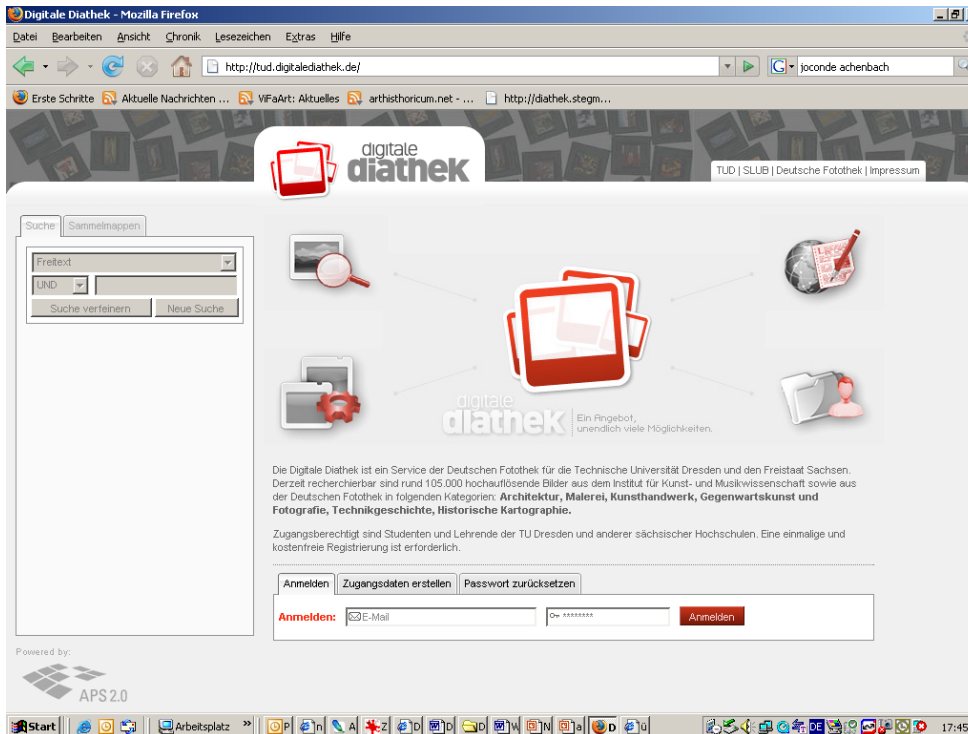

Bilder ins Netz!
Distributionsstrategien am
Beispiel Deutsche Fotothek

Dr. Jens Bove

8. Dezember 2008

Portale / Verbünde / Metasuche

- Datenverbünde nutzen
- **mediengerechte Metasuche analog KVK**

Bilder ins Netz!
Distributionsstrategien am
Beispiel Deutsche Fotothek

Dr. Jens Bove

8. Dezember 2008

Portale / Verbünde / Metasuche

- Datenverbünde nutzen
- **mediengerechte Metasuche analog KVK**

etz!
Strategien am
Beispiel Deutsche Fotothek

r. Jens Bove

0. Dezember 2008

Einbindung externer Bildquellen

Ziele:

- Campus-Mediathek für die TU Dresden, perspektivisch für Sachsen
- Unterstützung Dia-Katalogisierung durch Thesauri / Indices der Deutschen Fotothek
- Verbindung rechtlich sensibler Daten mit großen freien Bildpools
- Authentifizierung, Nutzerverwaltung, Personal-Desktops
- Angemessene Präsentationsmöglichkeiten für Bildmedien
- Gruppen-Interaktion